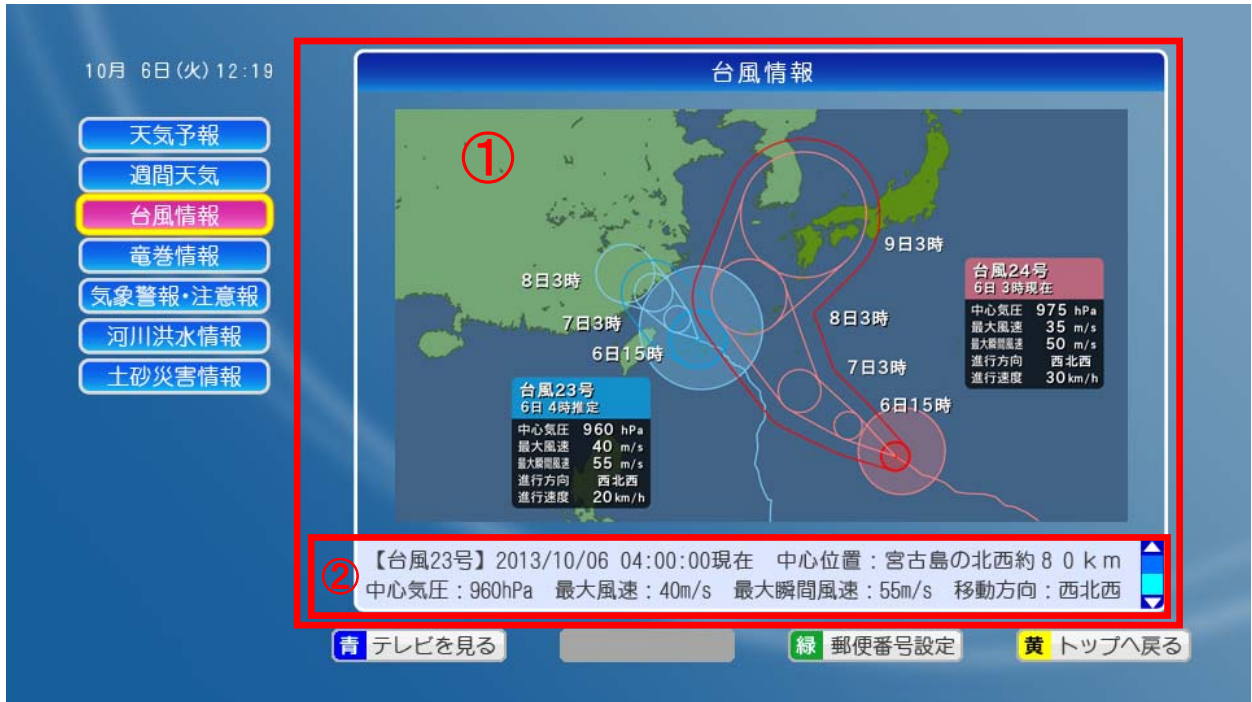

3. 「台風情報」画面のデザイン改良・情報追加

- ① 全体の表示スペースを拡大し、進路予想図が見やすくなりました。
- ② 文字情報を追加しました。