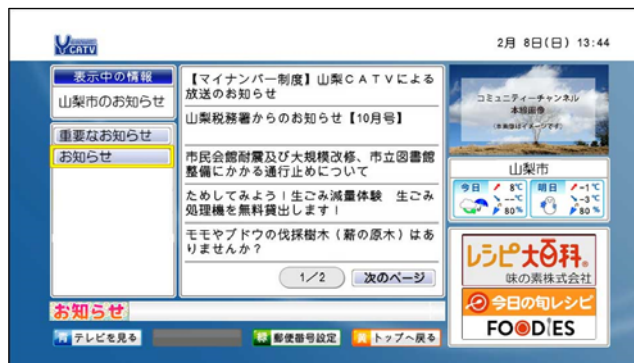

③ 山梨市のお知らせ

「重要なお知らせ」には、山梨市が「JC-data」のコンテンツ入力端末(CMS)から直接入力した緊急度・重要度の高い情報が掲載されます。

「お知らせ」には、山梨市のホームページと連携して情報が掲示されます。