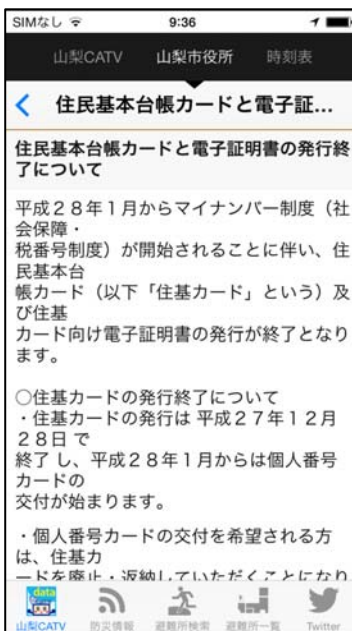

「お知らせ」には、山梨市のホームページと連携して情報が掲示されます。

◇ 「山梨CATVデータ」アプリ画面

①起動画面

②-1 山梨市役所 (トップ)

②-2 山梨市役所 (見出し)

②-3 山梨市役所 (記事)

③バス時刻表

④避難所一覧