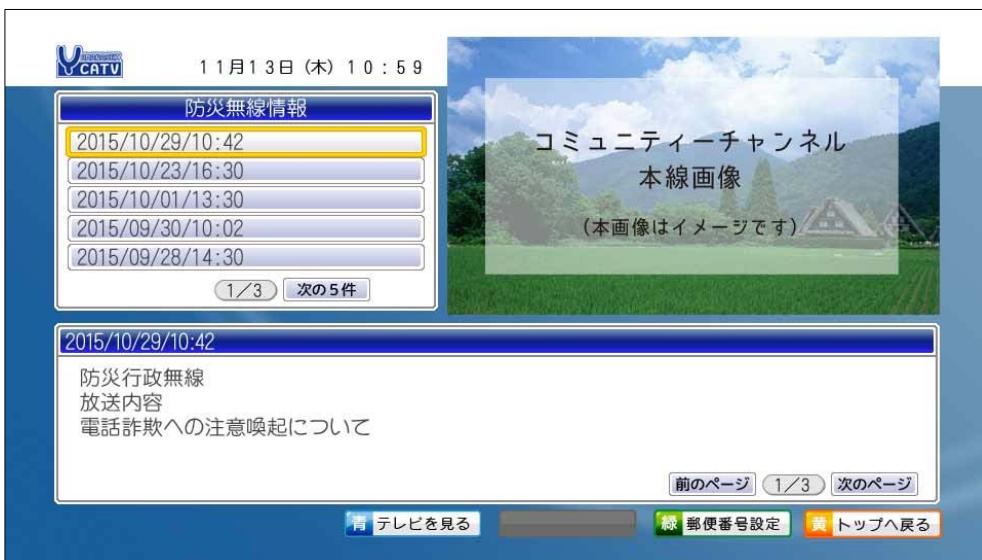

以上

(本件に関するお問い合わせ先)
 ジャパンケーブルキャスト株式会社 プラットフォーム事業部 JC-data チーム
 電話 03-6910-2906 メールアドレス: public@cablecast.co.jp

【別紙資料】

◇「山梨CATV自主放送」データ放送画面

① トップ画面

② 防災無線情報

③ 山梨市のお知らせ

「重要なお知らせ」には、山梨市が「JC-data」のコンテンツ入力端末(CMS)から直接入力した緊急度・重要度の高い情報が掲載されます。