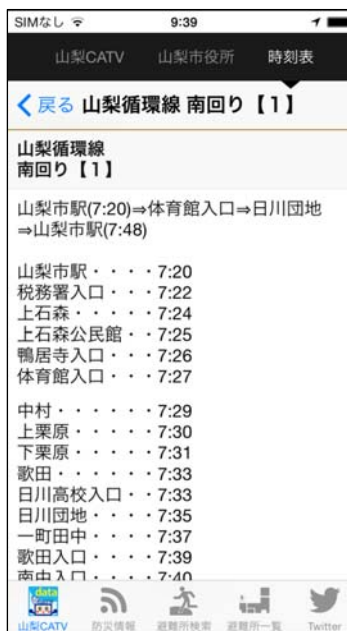

「お知らせ」には、山梨市のホームページと連携して情報が掲示されます。

◇ 「山梨CATVデータ」アプリ画面

①起動画面

②-1 山梨市役所 (トップ)

②-2 山梨市役所 (見出し)

②-3 山梨市役所 (記事)

③バス時刻表

④避難所一覧