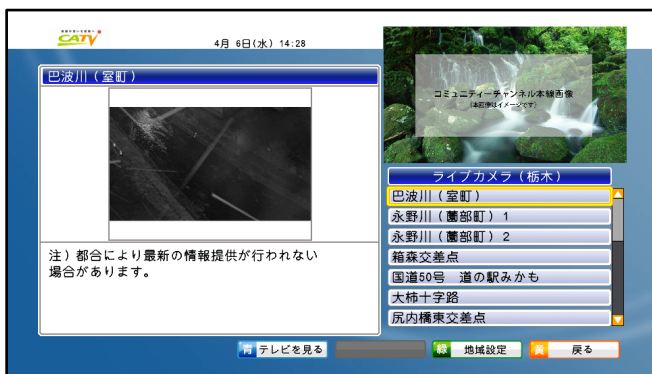

■主な配信コンテンツ

気象情報	3時間天気/天気図/週間天気/降水確率/短時間降水予報/全国週間天気台風情報 /気象警報・注意報/土砂災害警戒情報/指定河川洪水情報/地震速報/地点震度/竜巻情報
緊急情報	各行政、警察、消防が発信する情報 / Lアラート [®] * ¹ /ライブカメラ
地域情報	新型コロナウイルス関連情報/各市町村からのお知らせ/ケーブルテレビからのお知らせ/コミュニティチャンネル放送予定/おくやみ/夜間・休日当番医/おでかけ情報/鉄道運行情報/ごみ分別事典
その他	レシピ大百科/ゲーム三種/全国ニュース

■『JC-Smart』アプリ概要

アプリ名称	きゅーちゃんナビ
アプリジャンル	ライフスタイル
価格	無料

■『JC-data』画面イメージ

トップ画面

おでかけ情報

ライブカメラ

おくやみ情報

ごみ分別事典