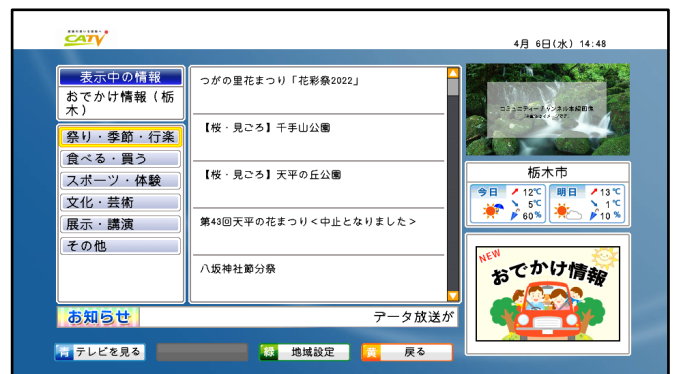

また、サービスエリア4県の100以上のイベント情報^{*2}を「祭り・季節・行楽」「食べる・買う」「スポーツ・体験」「文化・芸術」「展示・講演」「その他」の6つのカテゴリーに分類し、「おでかけ情報」として新たに配信できるようになっております。

防災情報関連では、Lアラート[®]*¹などの各種災害情報や各市町村、警察消防が発信する情報を、地域ごとにきめ細やかに配信いたします。33台のライブカメラを表示することで、2011年の台風15号や2015年の関東豪雨等で水害に悩まされてきた地域の方々をはじめ、すべての方に文字だけでなく視覚的に安心をお届けいたします。

■主な配信コンテンツ

気象情報	3時間天気/天気図/週間天気/降水確率/短時間降水予報/全国週間天気台風情報 /気象警報・注意報/土砂災害警戒情報/指定河川洪水情報/地震速報/地点震度/竜巻情報
緊急情報	各行政、警察、消防が発信する情報 / Lアラート [®] * ¹ /ライブカメラ
地域情報	新型コロナウイルス関連情報/各市町村からのお知らせ/ケーブルテレビからのお知らせ/コミュニティチャンネル放送予定/おくやみ/夜間・休日当番医/おでかけ情報/鉄道運行情報/ごみ分別事典
その他	レシピ大百科/ゲーム三種/全国ニュース

■『JC-Smart』アプリ概要

アプリ名称	きゅーちゃんナビ
アプリジャンル	ライフスタイル
価格	無料

■『JC-data』画面イメージ

トップ画面

おでかけ情報

ライブカメラ

おくやみ情報

ごみ分別事典

■『JC-Smart』画面イメージ

地域設定

防災情報

※1 「Lアラート®」は、総務省および一般財団法人マルチメディア振興センターの登録商標です。

※2 イベント情報は株式会社イベントバンクが提供しております。

今後もケーブルテレビおよび JCC は、日常生活に役立つ地域情報、災害時に役立つ情報を様々なメディアおよびツールを用いて提供し、サービスの価値向上に努めてまいります。

以上

■ケーブルテレビについて