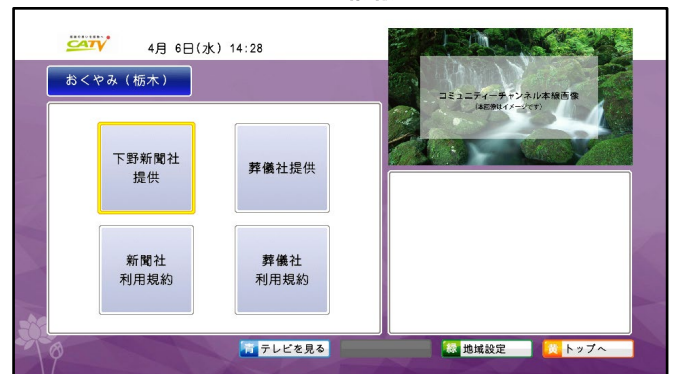

また、サービスエリア4県の100以上のイベント情報^{*2}を「祭り・季節・行楽」「食べる・買う」「スポーツ・体験」「文化・芸術」「展示・講演」「その他」の6つのカテゴリーに分類し、「おでかけ情報」として新たに配信できるようになっております。

防災情報関連では、Lアラート[®]*¹などの各種災害情報や各市町村、警察消防が発信する情報を、地域ごとにきめ細やかに配信いたします。33台のライブカメラを表示することで、2011年の台風15号や2015年の関東豪雨等で水害に悩まされてきた地域の方々をはじめ、すべての方に文字だけでなく視覚的に安心をお届けいたします。

■主な配信コンテンツ

気象情報	3時間天気/天気図/週間天気/降水確率/短時間降水予報/全国週間天気台風情報 /気象警報・注意報/土砂災害警戒情報/指定河川洪水情報/地震速報/地点震度/竜巻情報
緊急情報	各行政、警察、消防が発信する情報 / Lアラート [®] * ¹ /ライブカメラ
地域情報	新型コロナウイルス関連情報/各市町村からのお知らせ/ケーブルテレビからのお知らせ/コミュニティチャンネル放送予定/おくやみ/夜間・休日当番医/おでかけ情報/鉄道運行情報/ごみ分別事典
その他	レシピ大百科/ゲーム三種/全国ニュース

■『JC-Smart』アプリ概要

アプリ名称	きゅーちゃんナビ
アプリジャンル	ライフスタイル
価格	無料

■『JC-data』画面イメージ

トップ画面

おでかけ情報

ライブカメラ

おくやみ情報

ごみ分別事典