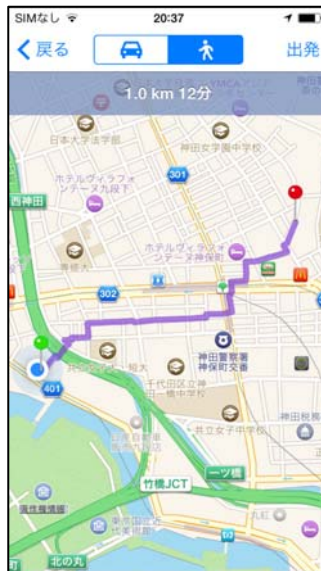

【参考】アプリイメージ（一部抜粋）

① 起動画面

② 地域生活情報

③ CTY 定点カメラ

④ PM2.5情報

⑤ 避難所ルート案内

⑥ 避難所一覧

⑦ 避難所検索 (AR 画面)