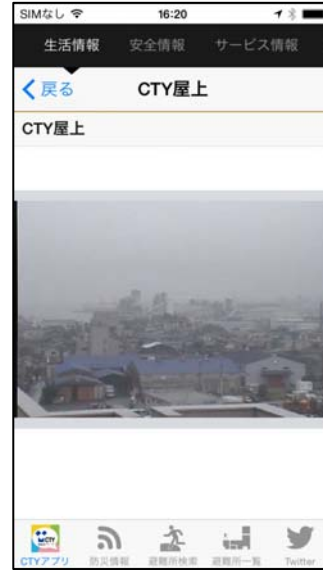

【参考】アプリイメージ（一部抜粋）

① 起動画面

② 地域生活情報

③ CTY 定点カメラ

④ PM2.5情報

⑤ 避難所ルート案内

⑥ 避難所一覧

⑦ 避難所検索 (AR 画面)