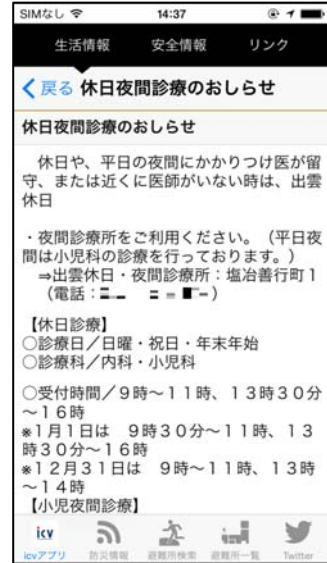

【参考】ICVアプリ イメージ（一部抜粋）

①起動画面

②出雲市行政情報

③休日夜間診療のお知らせ

④警察からのお知らせ

⑤icvお知らせ

⑥避難所ガイド画面