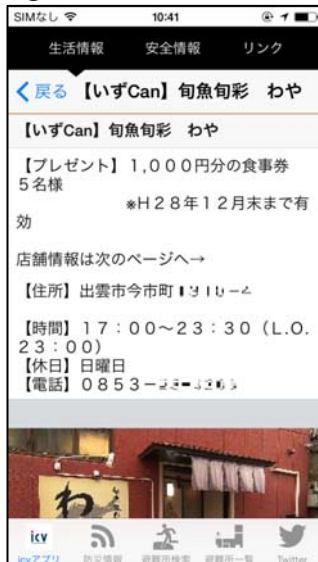

【参考】ICVアプリ イメージ（一部抜粋）

①起動画面

②出雲市行政情報

③休日夜間診療のお知らせ

④警察からのお知らせ

⑤icvお知らせ

⑥避難所ガイド画面