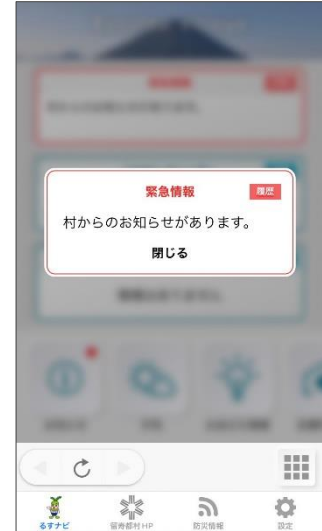

留寿都村とJCCは、今後も『るすっぴーナビ』を通じた住民の安心安全な地域生活や利便性の向上を目指し、住民に寄り添った地域DXおよび自治体DXに向けて取り組んでまいります。

『るすっぴーナビ』画面イメージ

■ アプリトップ画面  
(お知らせ・緊急モード)

■ アプリトップ画面  
(アイコンモード)

■ 緊急情報プッシュ通知

■ 役場からのお知らせ

■ ピンポイント天気予報

■ ごみ出しカレンダー

※ 「全国避難所ガイド」はファーストメディア株式会社が提供しております。

**■ 留寿都村について**

留寿都村は、秀峰羊蹄山を望み、山々に囲まれた緑豊かな高原の村です。村の経済は、高い生産技術を引き継ぐ農業と道内屈指のリゾート施設を有する観光の2大産業で、札幌市や千歳空港から車で90分の位置にあることから都市部との経済圏内にあります。留寿都村の自然が育んだ「農畜産物」と自然を活かした「観光」は、留寿都ブランドとして、多くの方々に感動をもたらし発展し続けています。