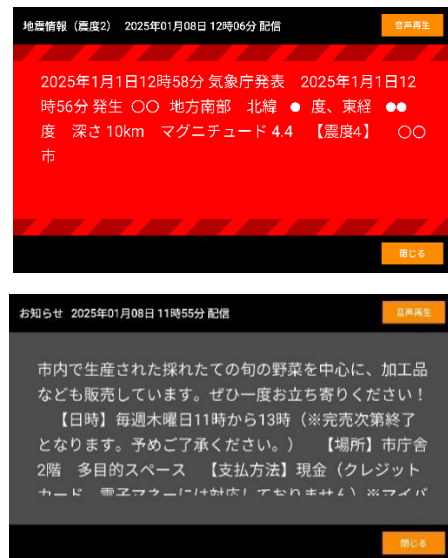

- ・ 配信する情報はテレビサービスとスマートフォンアプリで一部異なります。
- ・ テレビサービスはテレビの規格(「Hybridcast」^{※1} 対応有無)やインターネットの接続状況によって表示される画面や内容が一部異なります。

● HTB と JCC が共同で提供する「テレビを活用した自治体情報配信サービス」 蘭越町専用画面イメージ

● スマートフォンアプリ『JC-Smart』画面イメージ

● 『防災 DX タブレット』画面イメージ